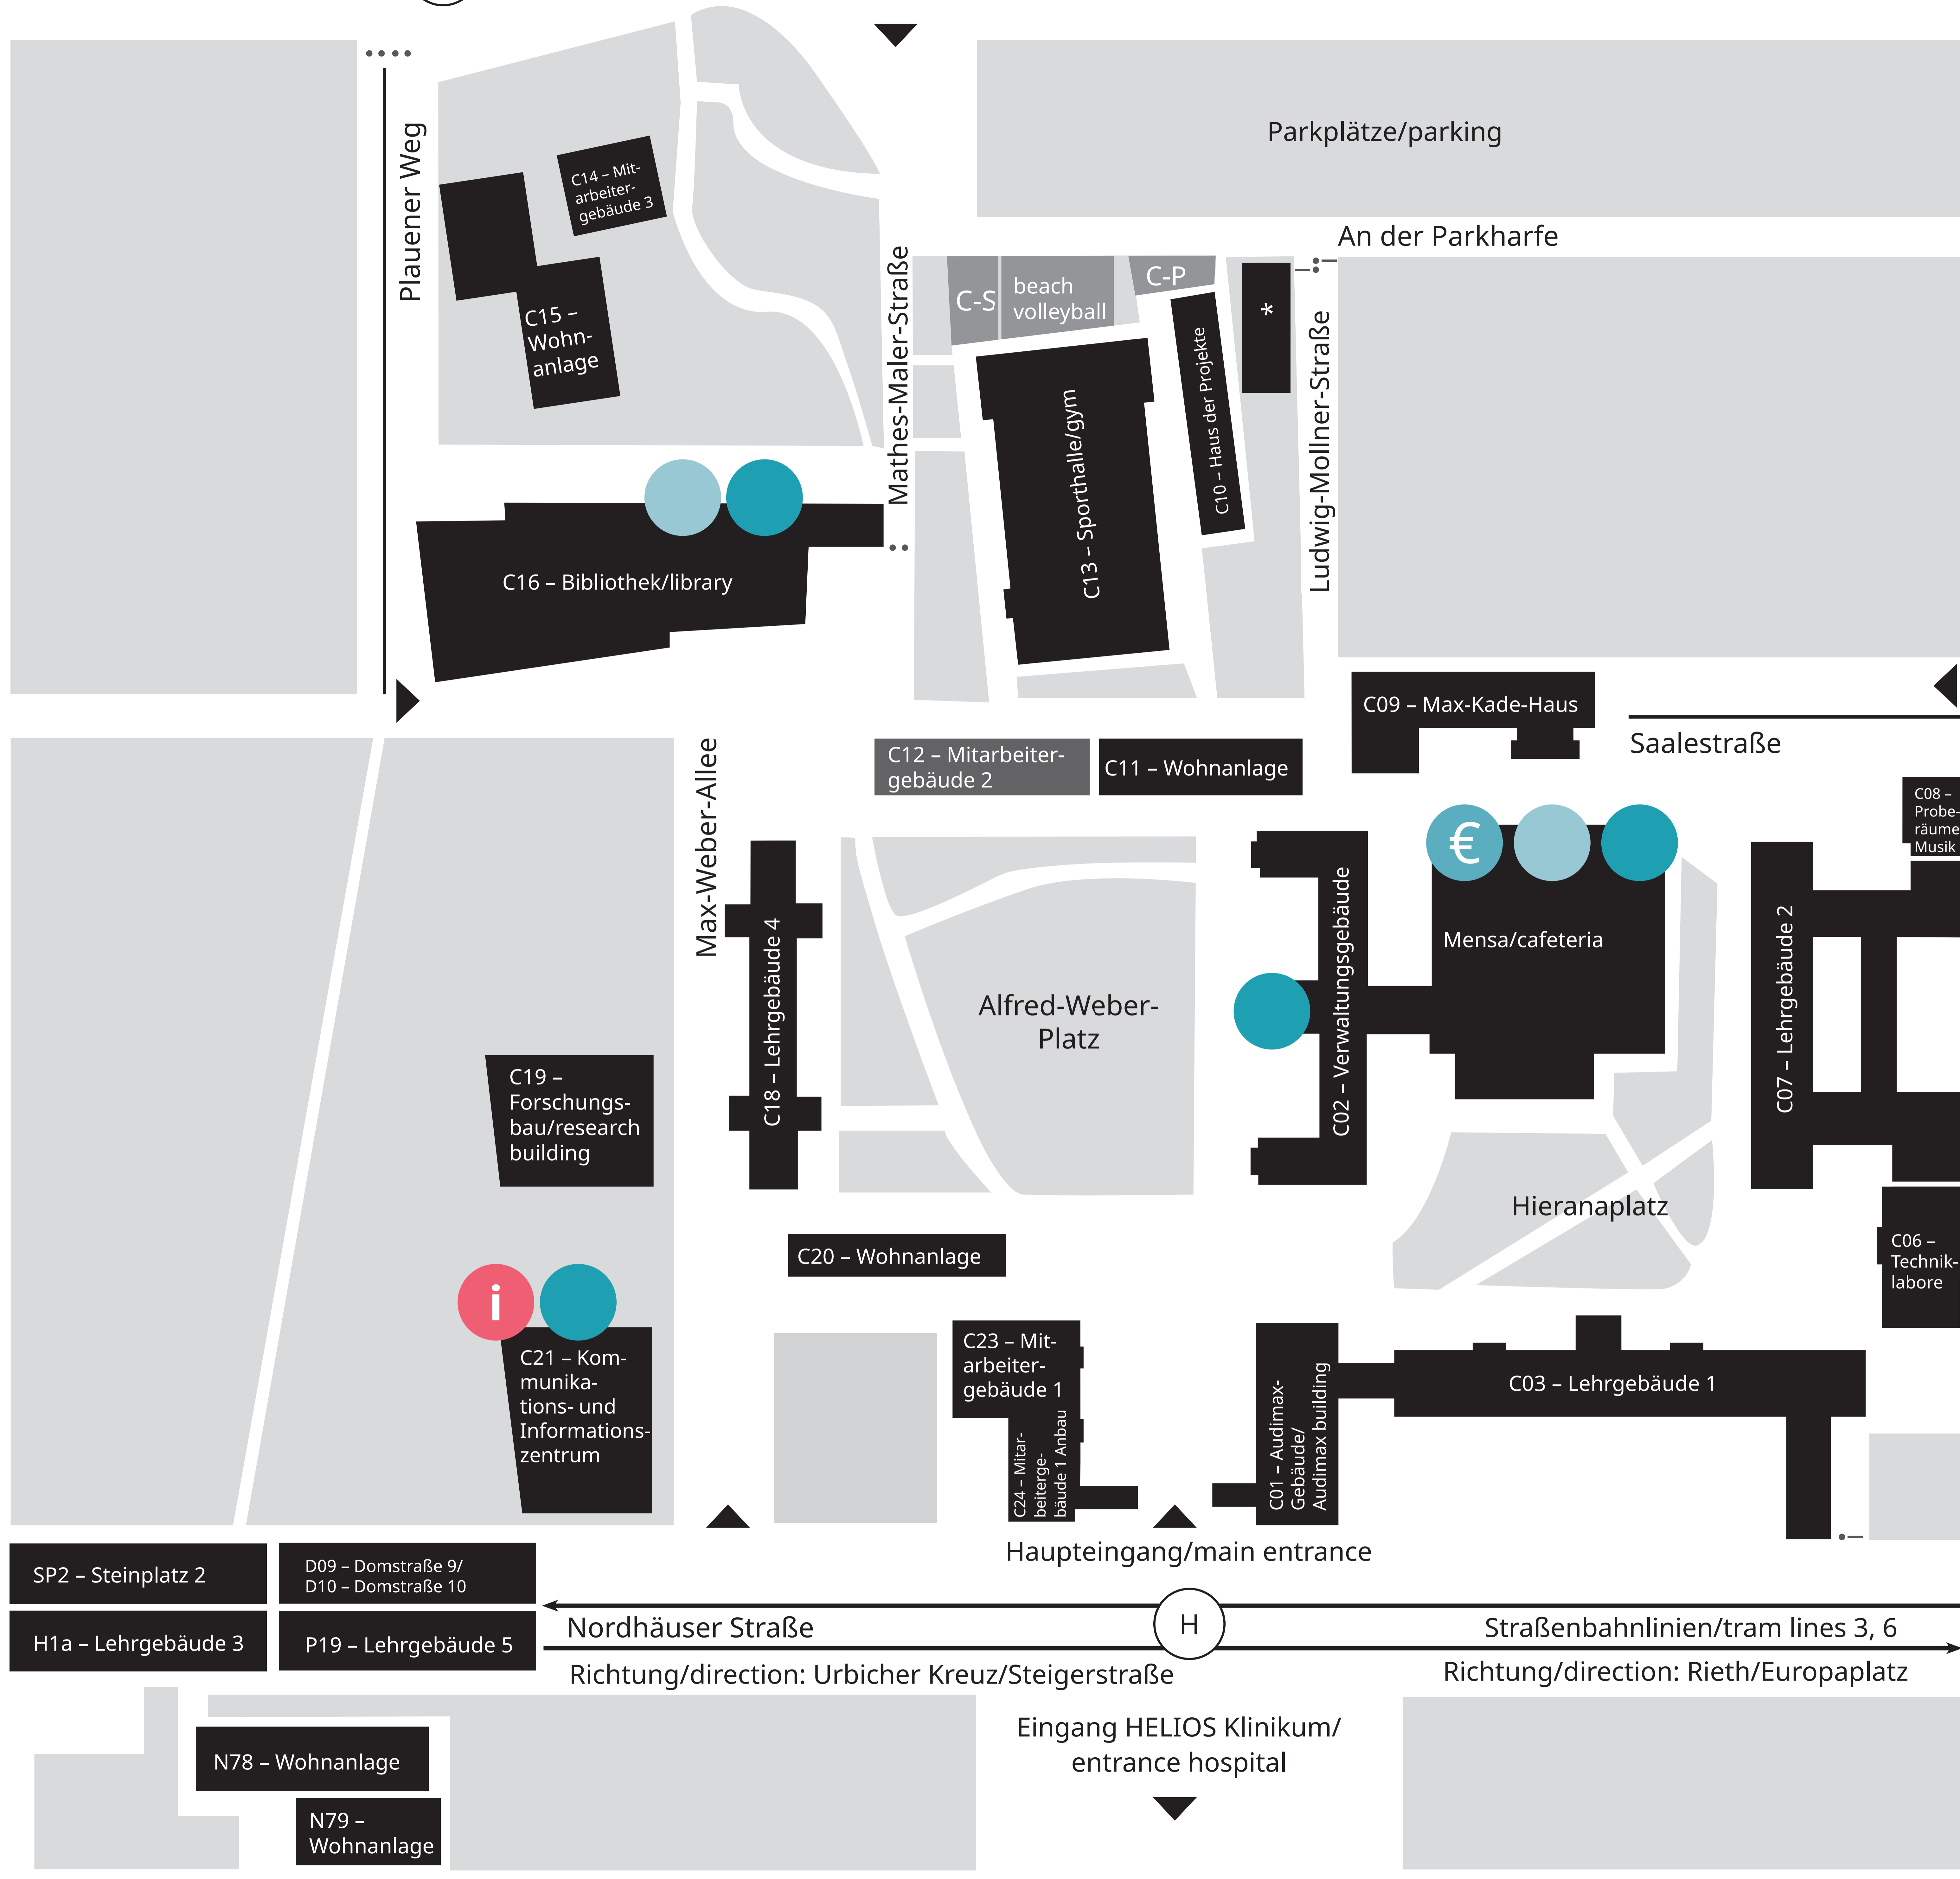

# CAMPUSPLAN | THOSKA

H Buslinie/bus line 90 Schwarzburger Straße

- Validierungsstation/  
Thoska validation station
- Thoska-Aufwerter/Thoska recharge  
(Bank Card, EC, Visa)
- € Bargeldaufwerter/  
Thoska recharge (cash)