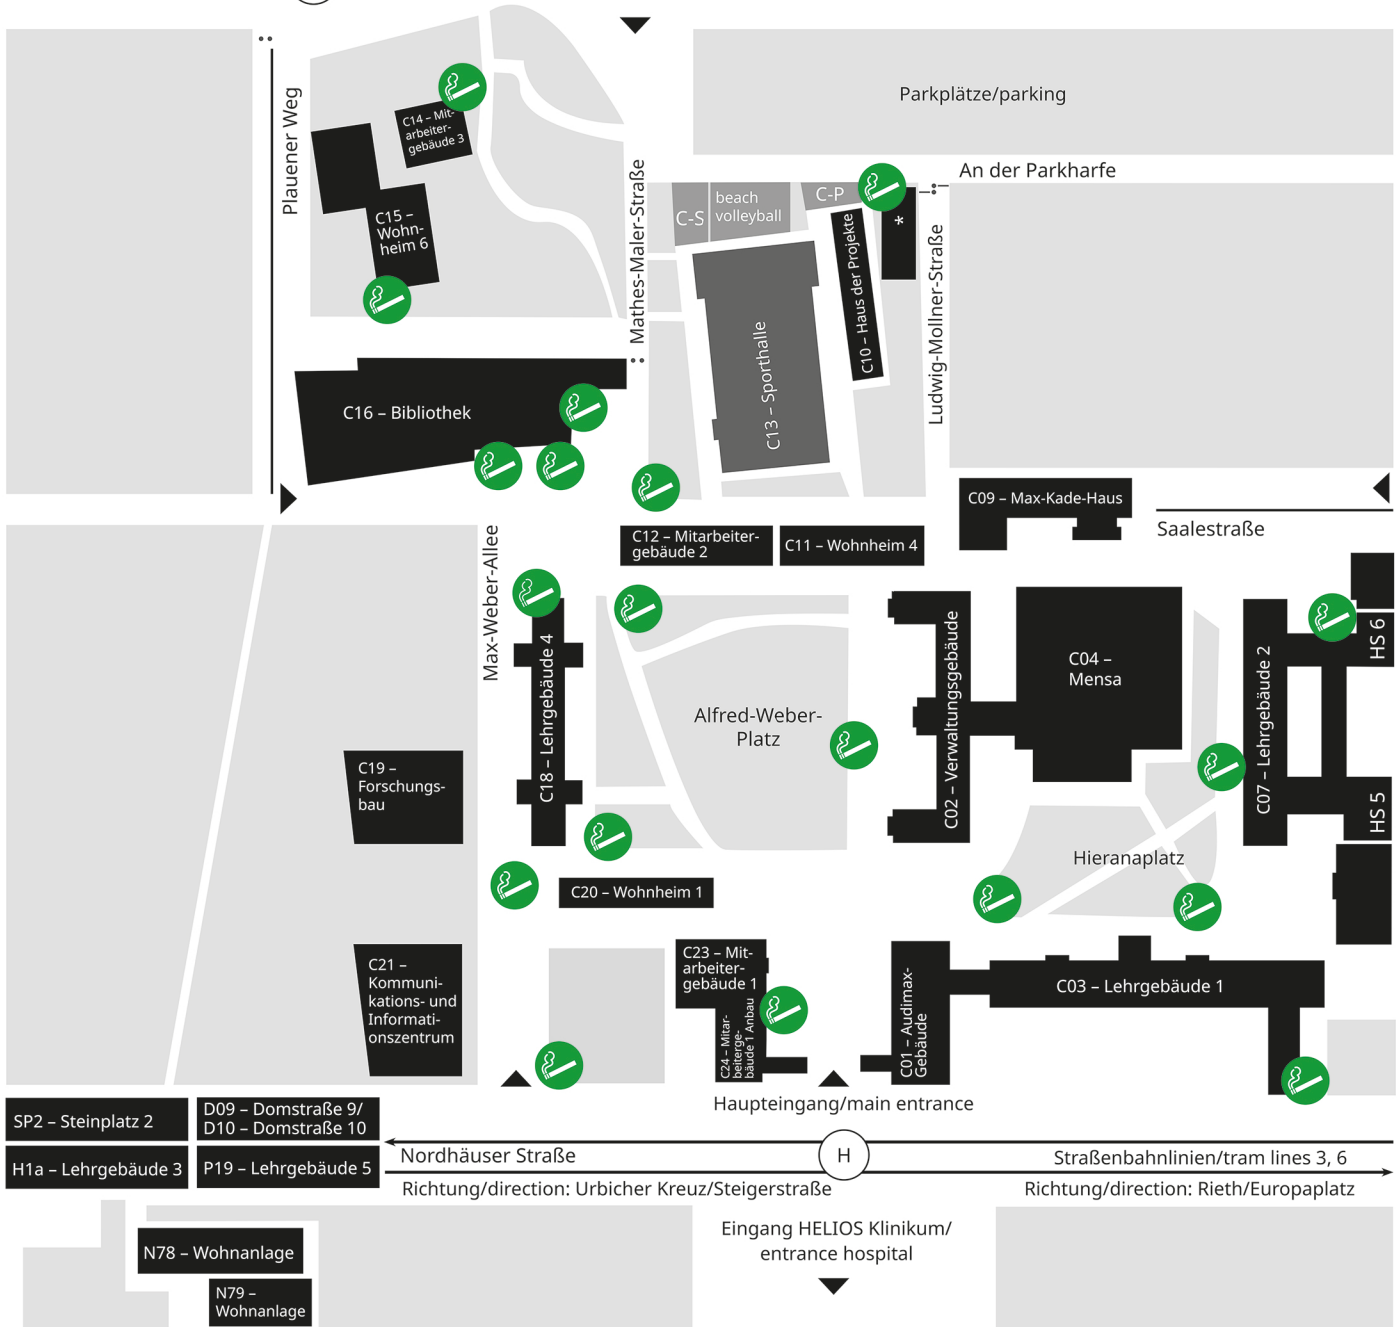

# CAMPUSPLAN

H

Buslinie/bus line 90

Schwarzbürger Straße

Raucherbereich/smoking area