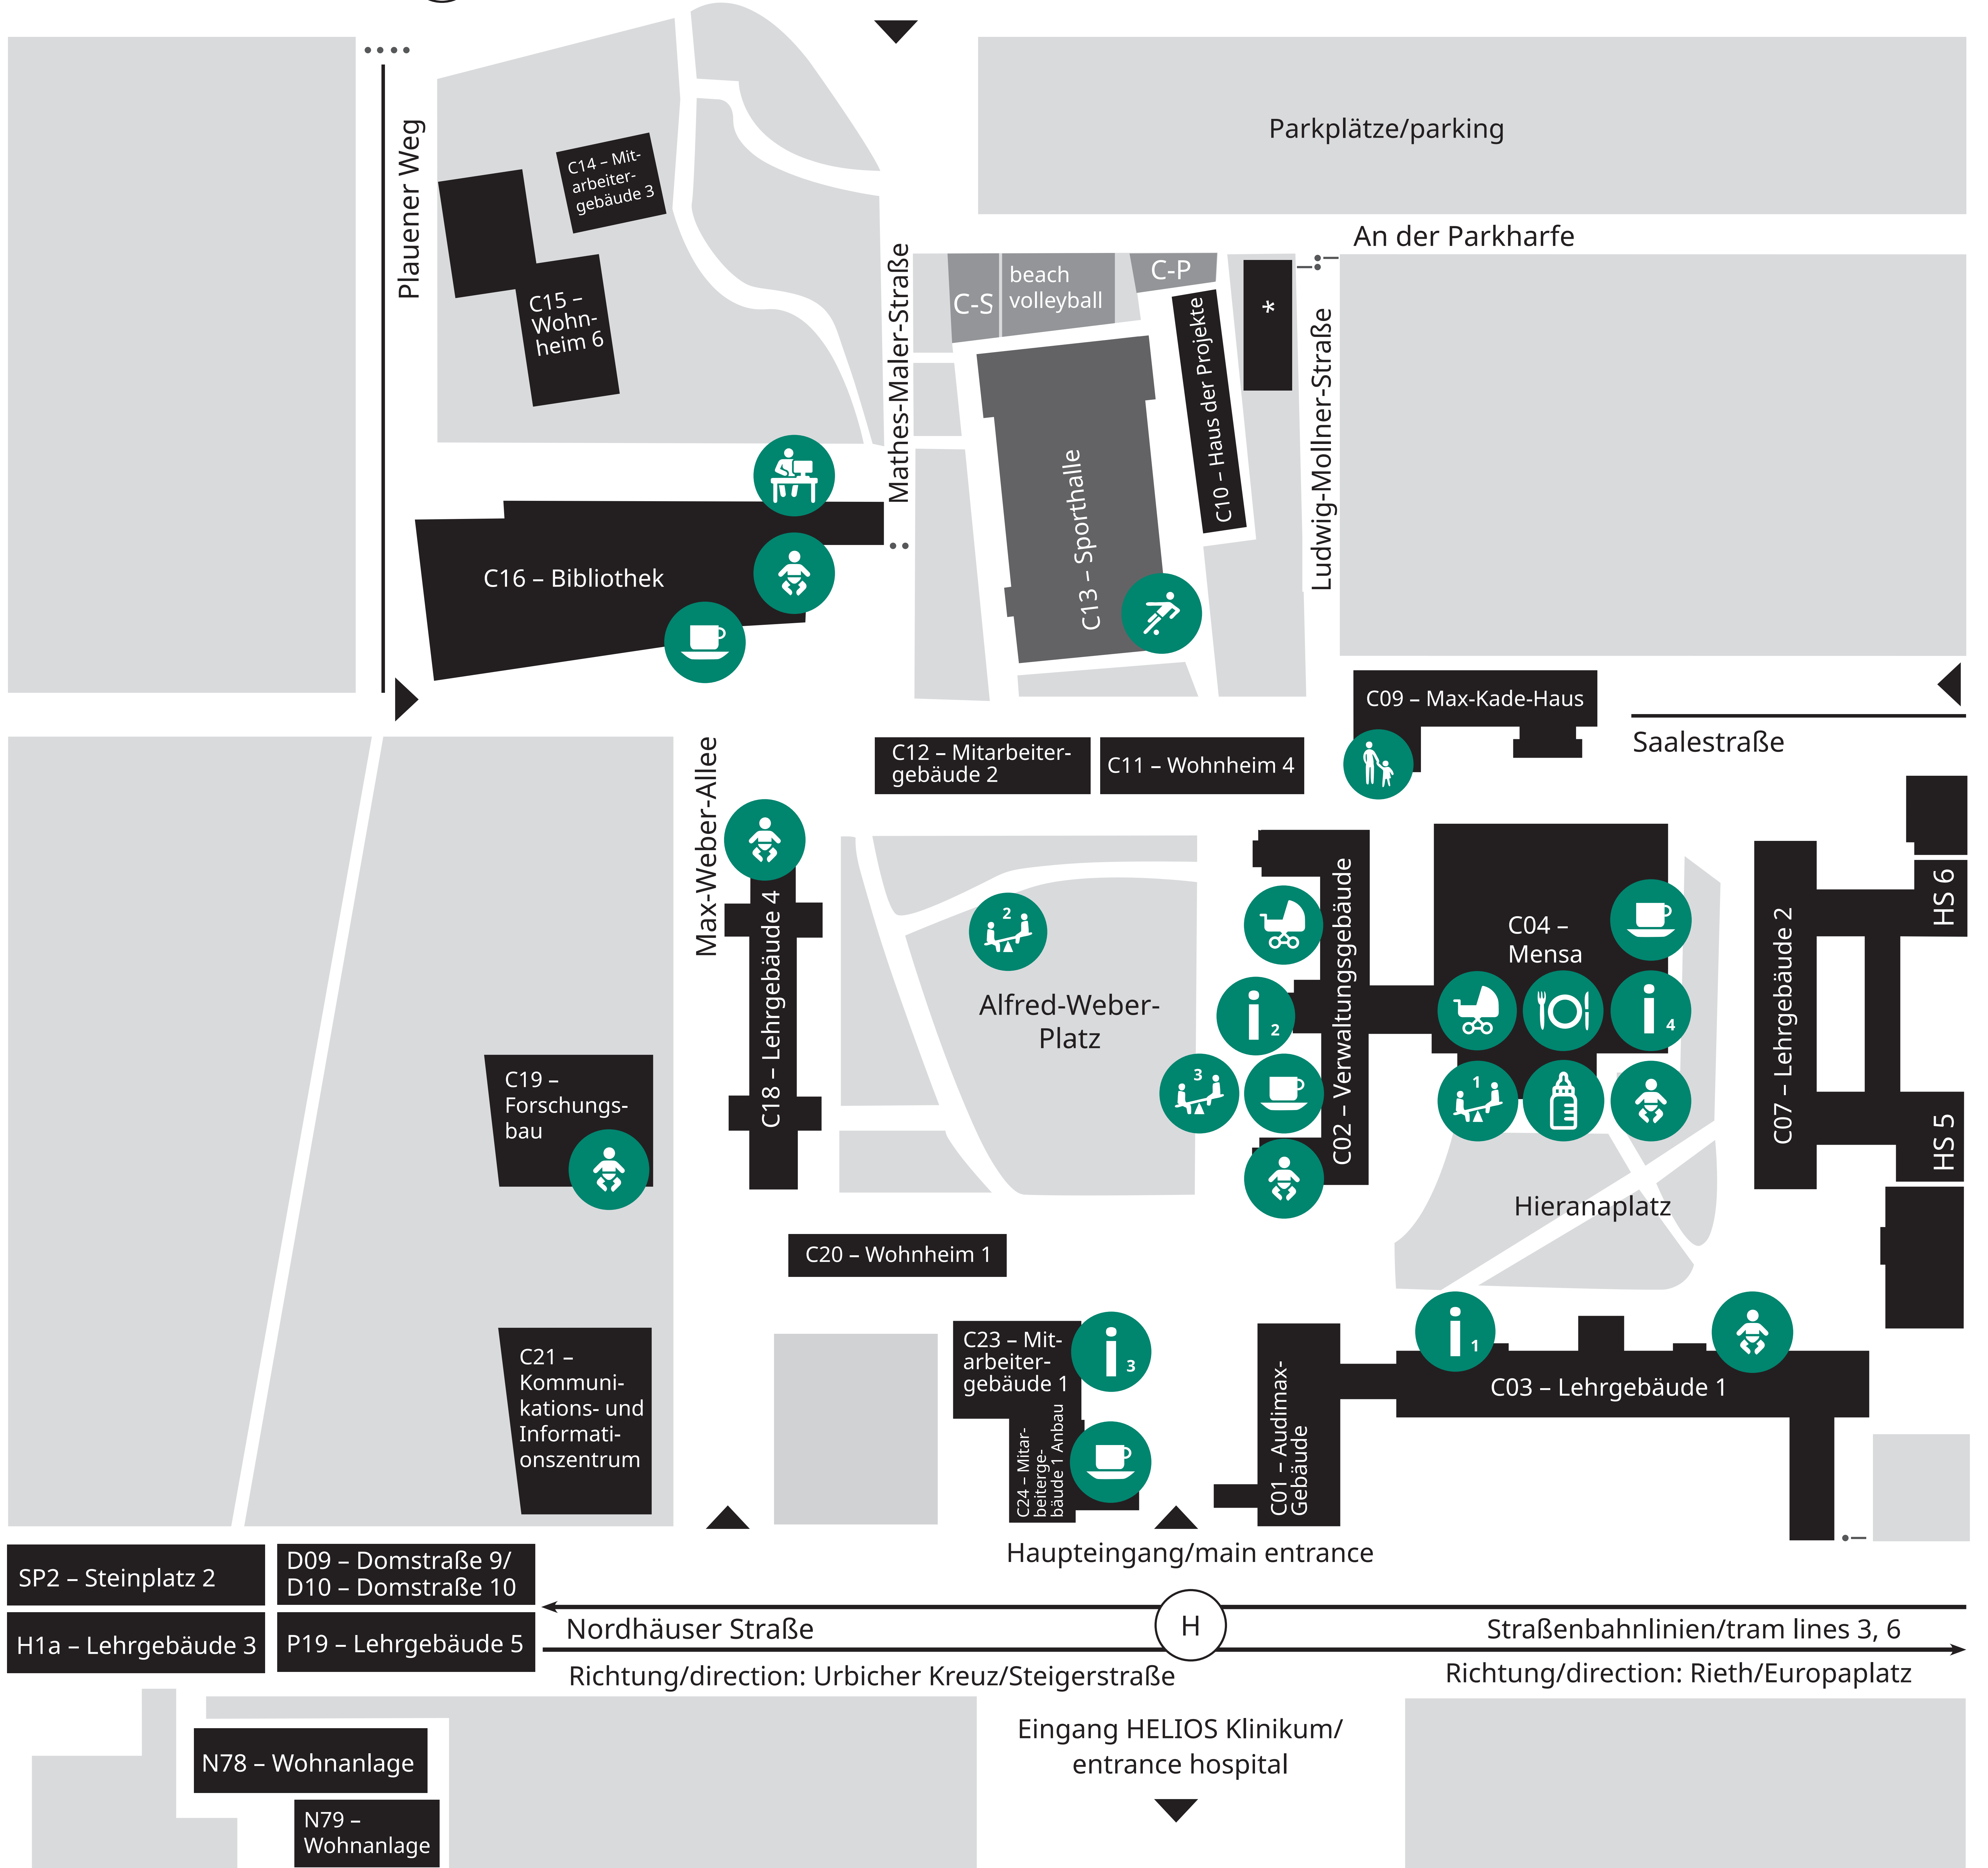

CAMPUSPLAN | FAMILIE IN DER HOCHSCHULE

H

Buslinie/bus line 90

Schwarzburger Straße

Informationen und Beratung

- 1 | Gleichstellungs- und Familienbüro (C03 – Lehrgebäude 1, Raum 107/108)
- 2 | Dezernat 1: Studium und Lehre (C02 – Verwaltungsgebäude, EG)
Dezernat 2: Personal (C02 – Verwaltungsgebäude, 1. Etage)
- 3 | Beratung des Studierendenwerks (C23 – Mitarbeitergebäude 1, 1. Etage)
- 4 | Infopunkt des Studierendenwerks (C04 – Mensa, Zugang Terrasse)

Arbeitsplätze

Arbeitsraum für Eltern mit Kind

Wickelmöglichkeiten

Wickelraum

Stilmöglichkeit

Stillraum

Kinderbetreuung

Kita Campus-Kinderland (Campus, C09 – Max-Kade-Haus)
Räuberhöhle (Allerheiligenstraße 20, 99084 Erfurt)

Kinderwagenparkplatz

Spielmöglichkeiten

- 1 | Mensa-Spielecke (Kinderhochstühle vorhanden)
- 2 | große Campuswiese
- 3 | Sandkasten vor dem Café „Hörsaal 7“

Kaffee to go

Glasbox
Campus-Café Hilge
Café „Hörsaal 7“
Mensa

Sportanlagen des USV

kostenfreies Mittagessen

für Kinder bis sechs Jahre von Studierenden/Beschäftigten, die selbst essen gehen | Mensen der FH, Uni (Vorlage Kinderausweis, erhältlich im Infopunkt)