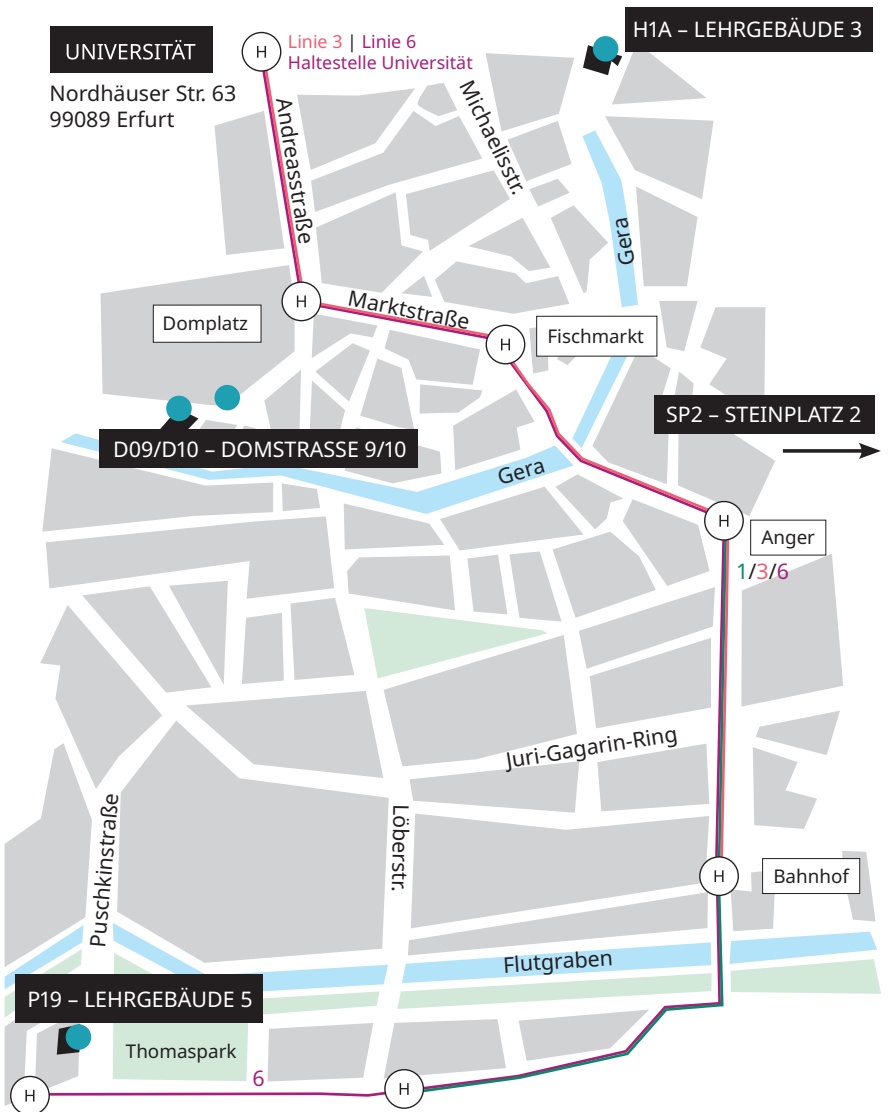

UNIGEBÄUDE AUSSERHALB DES CAMPUS'

Linie 6 |
Haltestelle
Puschkinstraße