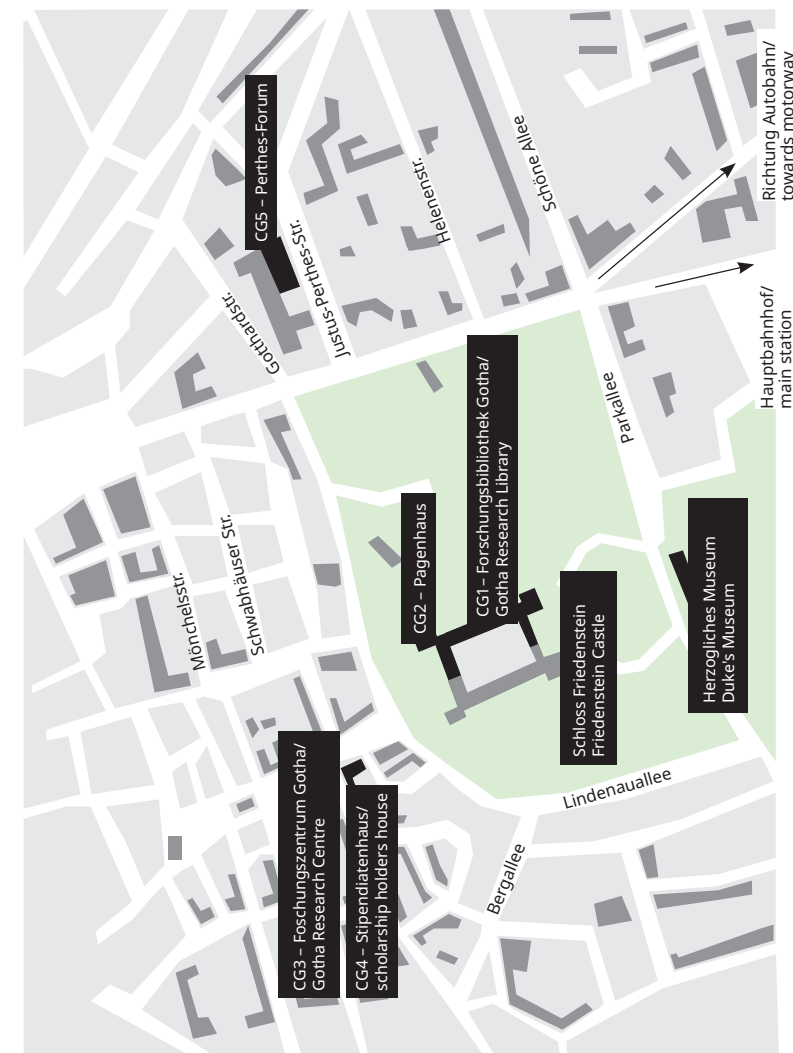

**INTERNATIONALES BÜRO/
INTERNATIONAL OFFICE**

C02 – Verwaltungsgebäude, Eingang rechts, Erdgeschoss/administration building, entrance right, ground floor
☎ +49 (0) 361 737-5030
✉ international@uni-erfurt.de

ZAHLSTELLE/CASHIER DESK

C02 – Verwaltungsgebäude, Eingang links, 1. Obergeschoss/administration building, entrance left, 1st floor

**MEDIEN TECHNIK/
MEDIA TECHNOLOGY**

C21 – Kommunikations- und Informationszentrum/Centre for Communication and Information
☎ +49 (0) 361 737-5454

PERSONALRAT/STAFF COUNCIL

C24 – Mitarbeitergebäude 1 Anbau/staff building, annex building
☎ +49 (0) 361 737-5060
✉ personalrat@uni-erfurt.de

**QUALITÄTSMANAGEMENT IN STUDIUM
UND LEHRE/QUALITY MANAGEMENT
IN STUDIES AND TEACHING**

C02 – Verwaltungsgebäude, Eingang rechts, 1. Obergeschoss/administration building, entrance right, 1st floor
☎ +49 (0) 361 737-5050
✉ qualitätsmanagement@uni-erfurt.de

**UNIVERSITÄTSBIBLIOTHEK/
UNIVERSITY LIBRARY**

Öffnungszeiten/opening hours
Mo-Fr 9-22 Uhr
Sa 10-18 Uhr
So 10-16 Uhr
☎ +49 (0) 361 737-5800
✉ information.ub@uni-erfurt.de
🏠 opac.uni-erfurt.de

**UNIVERSITÄTSRECHEN- UND
MEDIENZENTRUM/UNIVERSITY
COMPUTER AND MEDIA CENTER**

C21 – Kommunikations- und Informationszentrum, Raum 0.11 (Servicedesk)/Centre for Communication and Information, room 0.11 (service desk)
☎ +49 (0) 361 737-5454
✉ rz@uni-erfurt.de

CAMPUS GOTHA

**FORSCHUNGSBIBLIOTHEK/
GOTHA RESEARCH LIBRARY**

Schloss/Castle Friedenstein
Schlossplatz 1 | 99867 Gotha
🏠 uni-erfurt.de/
forschungsbibliothek-gotha
🏠 blog-fbg.uni-erfurt.de

**FORSCHUNGSZENTRUM GOTHA/
GOTHA RESEARCH CENTRE**

Schloßberg 2 | 99867 Gotha
🏠 uni-erfurt.de/
forschungszentrum-gotha

**FORSCHUNGSKOLLEG TRANSKUL-
TURELLE STUDIEN/CENTRE FOR
TRANSCULTURAL STUDIES**

Justus-Perthes-Straße 1-9 |
99867 Gotha
🏠 uni-erfurt.de/forschungs-
kolleg-transkulturelle-studien