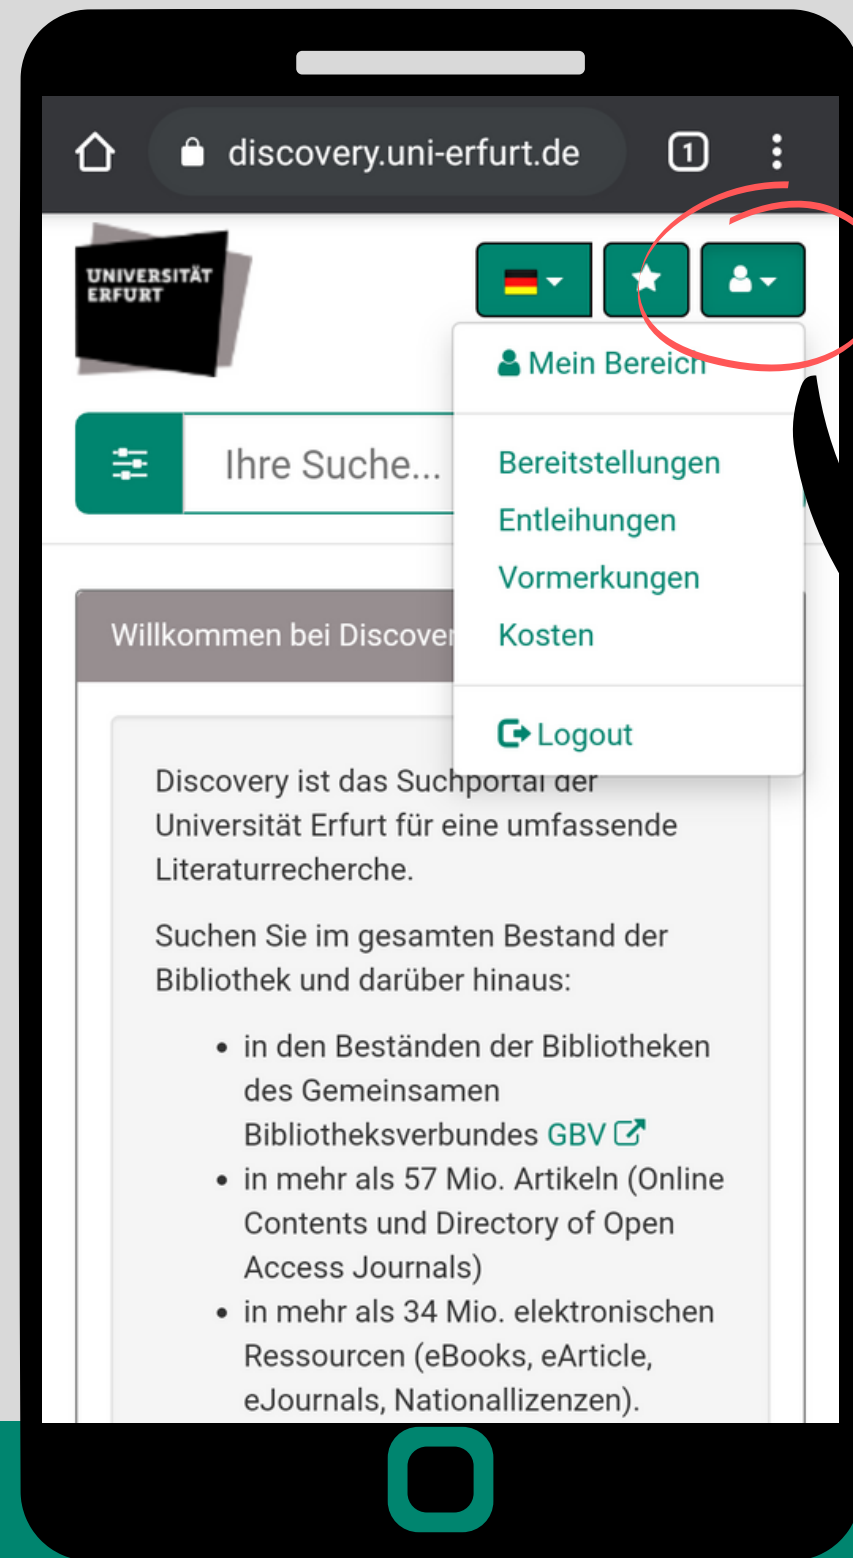

**UNIVERSITÄT
ERFURT**

Universitätsbibliothek

Das Benutzerkonto

**UNIVERSITÄT
ERFURT**

Universitätsbibliothek

Benutzerkonto

Zugang zum Benutzerkonto

uni-erfurt.de/bibliothek

Mit Ausstellung eines Bibliotheksausweises wird Ihnen automatisch ein Bibliothekskonto (= Benutzerkonto) eingerichtet. Zugang zu Ihrem Benutzerkonto erhalten Sie über den **Bibliothekskatalog**.

Benutzerkonto

Login

The image shows a login form titled 'Login Discovery'. It has a close button (X) in the top right corner. The form contains two input fields: 'Benutzernummer' and 'Passwort'. Below the input fields, there are two buttons: 'Zurück' (with an upward arrow icon) and 'Anmelden' (with a rightward arrow icon).